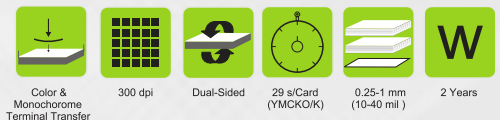

FARGO® HID

پرینتر فارگو DTC4250e

مشخصات سیستم

- پرینتر چاپ کارت مستقیم (Direct Printer)
- پرینتر کارت شناسایی یکره باقابلیت ارتقاء به سیستم چاپ دو روی کارت (Single Side- Double Side)
- پرینتر کارت باقابلیت چاپ رنگی و تک رنگ
- چاپ بر روی انواع کارت (ساده ،مغناطیسی ،مایفر ، هوشمند ، بدون تماس)
- کیفیت چاپ 300dpi/ 11.8 Million Colo
- چاپ لب به لب کارت
- مخزن ورودی ۱۰۰ کارت
- قابلیت شخصی سازی کارت
- بدون نیازه آموزش فردی (آموزش ازطریق دیداری)
- سرعت چاپ رنگی ۱۵۰ عدد کارت در ساعت (۲۴ ثانیه هر ساعت)
- اتصال به شبکه توسط کابل USB
- دارای صفحه نمایش گرافیکی Smart Screen TM
- یک لایه UV برای افزایش سطح امنیت کارت (چاپ فلورسنت (UV) برای امنیت بیشتر)
- دارای رمز عبور حفاظتی
- پشتیبانی ازسیستم عامل Windows XP, Vista(32& 64 bit), Server 2003 &2008, Windows 7 (coming soon)
- ریبون Ymcko,Half1/2(Ymcko),Blackwax,Bo,Ko,Ymckok,Ymcfko
- Cartridge Loaded Ribbon
- Prints Rewritable & 10-mil Card
- قابل افزایش بر روی پرینتر کارت
- قابلیت کد گذاری کارت های مغناطیسی
- قابلیت ارتقاء به ماژول دو روی کارت
-
- Magnetic Encoder ISO 7811 Hico/Loco or JIS2
- Smart Contact Station Iso 7816-2 /PC/ SC EMV2000-1
- Contactless encoding unit – ISO 14443A, B, ISO 15693, Mifare, Desfire, HID iCLAss