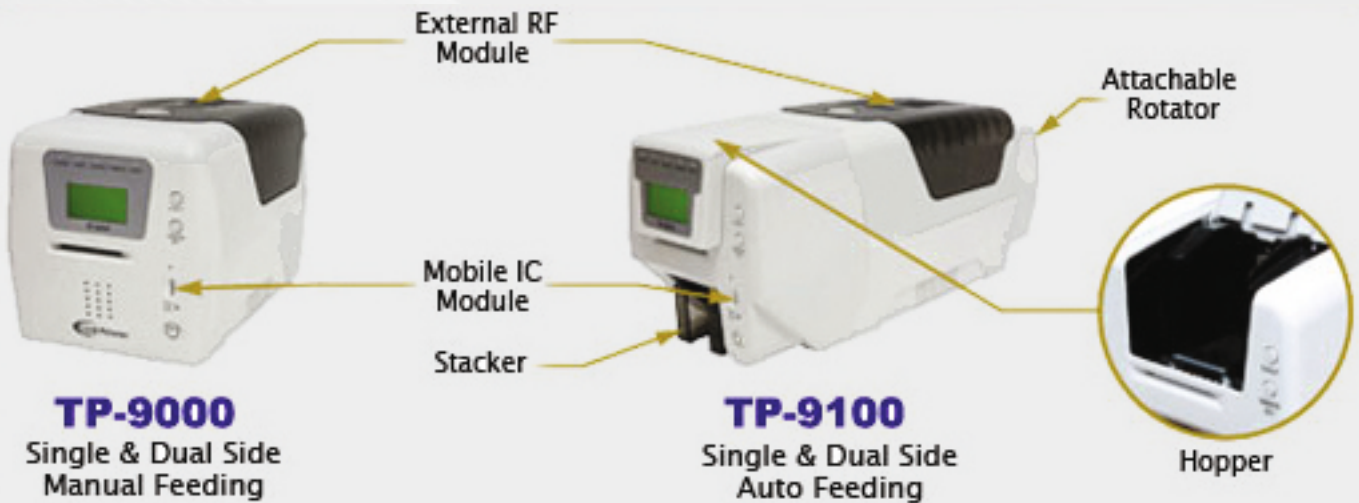

Pointman

TP-9100

پرینتر چاپ کارت پوینت من

TP-9100

مشخصات سیستم

- پرینتر چاپ کارت مستقیم
- چاپ کارت شناسایی با قابلیت چاپ دو روی کارت همزمان
- پرینتر کارت با قابلیت چاپ رنگی و تک رنگ
- چاپ بر روی انواع کارت (ساده، مغناطیسی، مایفر، هوشمند، بدون تماس)
- کیفیت چاپ 300dpi
- دارای نمایشگر LCD
- مخزن ورودی 100 کارت و مخزن خروجی 50 عدد کارت
- سرعت چاپ رنگی تا 150 عدد کارت در ساعت - تک رنگ تا 1000 عدد کارت در ساعت
- انواع ریبون: KO, YMCKO, YMCKOK, K, Silver, Gold, Red, Blue, White
- دارای تکنولوژی عملیات بانکی
- کابل ارتباطی USB